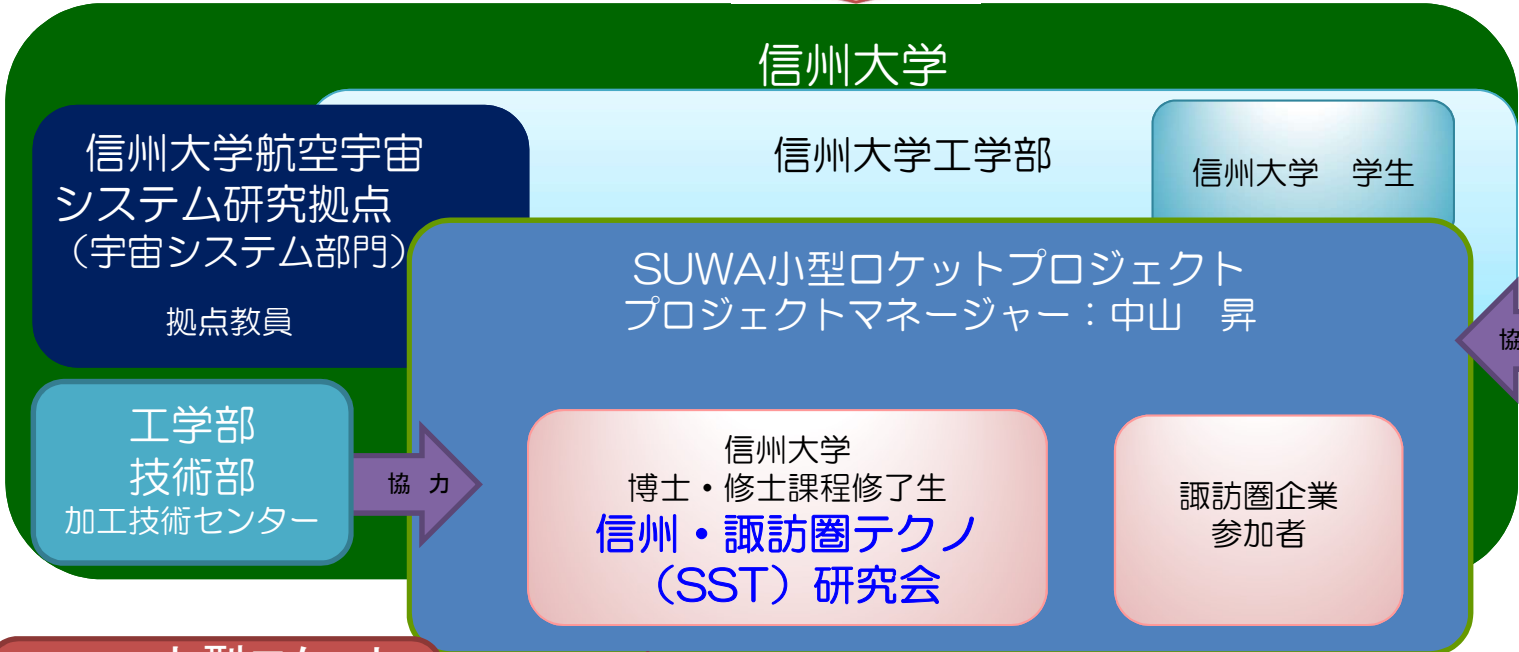

内閣府「地方創生推進交付金」  
モノづくり集積地SUWAのヒトづくりプロジェクト  
(関係人口の創出とものづくり人材の育成・確保事業)

岡谷市・諏訪市・茅野市・下諏訪町・原村

事業委託

SUWA小型ロケットプロジェクト 運営委員会

事務スタッフ  
岡谷市 産業振興部産業振興課  
信州大学諏訪圏サテライトオフィス  
信州大学工学部 事務部

人材の派遣  
資金援助

「提案型技術者」の育成  
諏訪圏精密工業における宇宙機器等の製作技術力の向上  
地域への人材呼込・還流に向けた取組