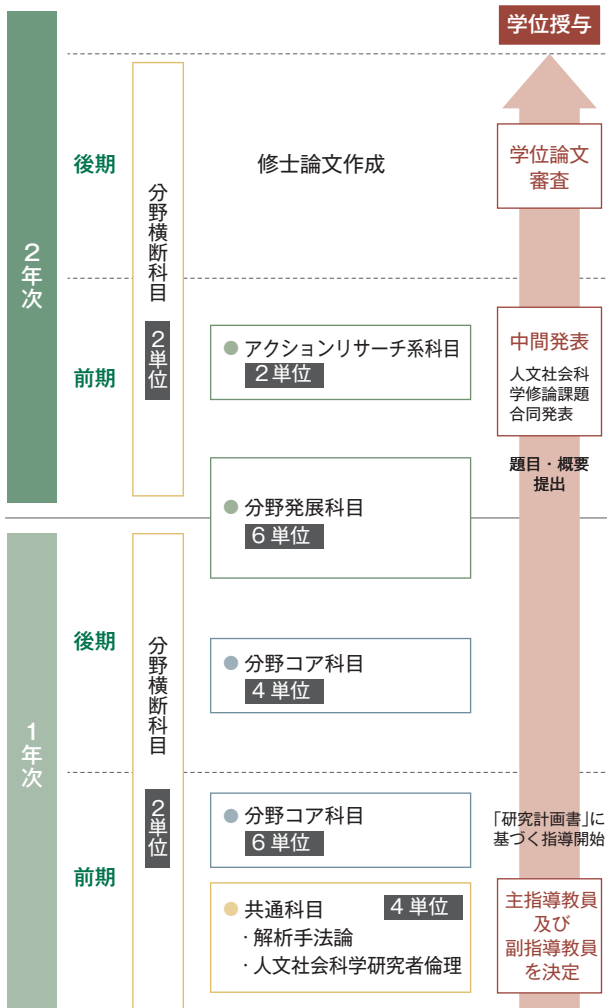

履修モデル

募集人員

専攻	定員	分野	募集人員	取得できる学位
総合人文社会科学	※36名	人間文化学	6名	修士(文学)
		心理学	16名	修士(心理学)
		経済学	4名	修士(経済学)
		法学	4名	修士(法学)

※令和6年度から定員の変更(36名→30名)を予定しています。

入試日程概要

詳細は研究科 HP で公表する募集要項をご確認ください

	前期試験 (一般選抜、推薦特別選抜)	後期試験 (一般選抜、推薦特別選抜、社会人特別選抜)
試験日	2023年9月22日(金)	2024年2月3日(土)
出願期間	2023年9月1日(金)~7日(木)	2024年1月15日(月)~19日(金)
合格発表	2023年10月中旬	2024年2月中旬
入学手続	2024年1月下旬	2024年2月中旬

Schedule

Access

松本キャンパス

〒390-8621 長野県松本市旭3-1-1

- JR松本駅「お城口(東口)」を出て右前方、アルピコバス「松本バスターミナル」のりば1「信大横田循環線」、または「浅間線」に乗りし約15分、バス停「大学西門」で下車、徒歩約2分

総合人文社会科学研究科 総合人文社会科学専攻
経済学分野・法学分野 入試事務室(経法学部内)

〒390-8621 長野県松本市旭3-1-1 TEL:0263-37-2304
E-mail: graduate_law_econ@shinshu-u.ac.jp