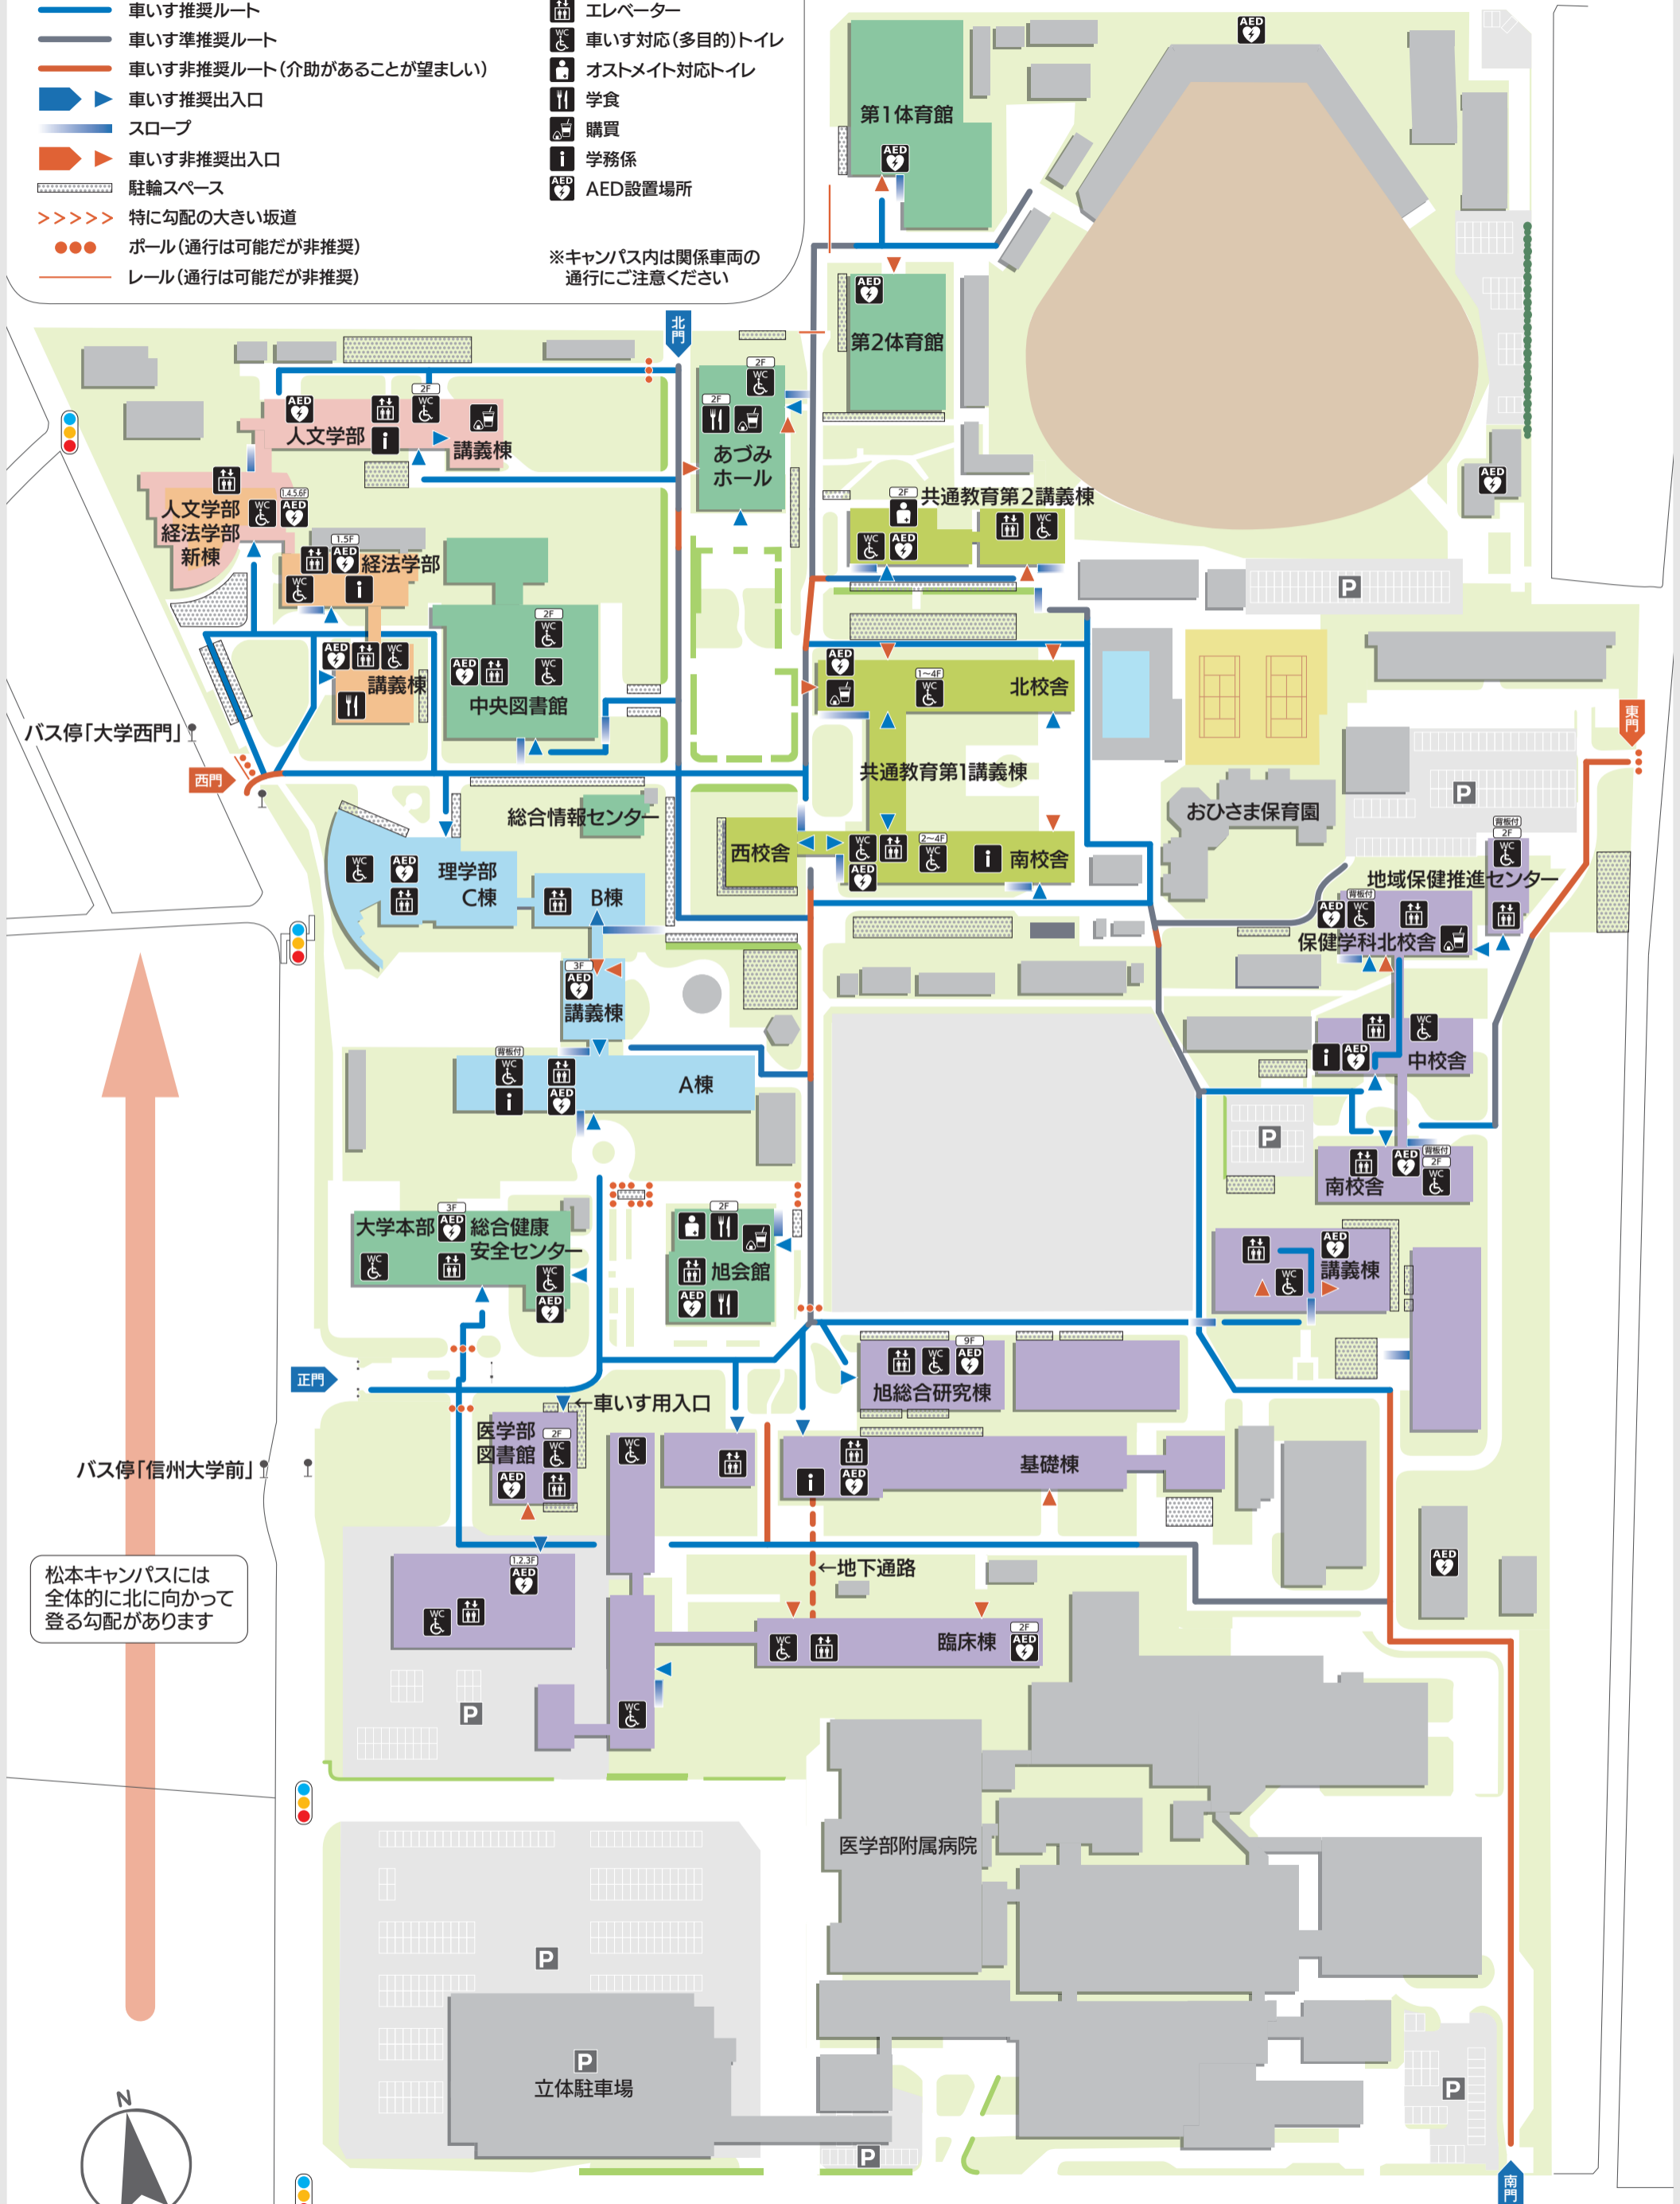

# 信州大学 松本キャンパス アクセシビリティ・マップ

2023年4月1日現在

- 車いす推奨ルート
  - 車いす準推奨ルート
  - 車いす非推奨ルート(介助があることが望ましい)
  - ▶ 車いす推奨出入口
  - ▬ スロープ
  - ▶ 車いす非推奨出入口
  - 駐輪スペース
  - >>>> 特に勾配の大きい坂道
  - ポール(通行は可能だが非推奨)
  - レール(通行は可能だが非推奨)
- エレベーター
  - 車いす対応(多目的)トイレ
  - オストメイト対応トイレ
  - 学食
  - 購買
  - 学務係
  - AED設置場所
- ※キャンパス内は関係車両の通行にご注意ください

バス停「大学西門」

バス停「信州大学前」

松本キャンパスには全体的に北に向かって登る勾配があります