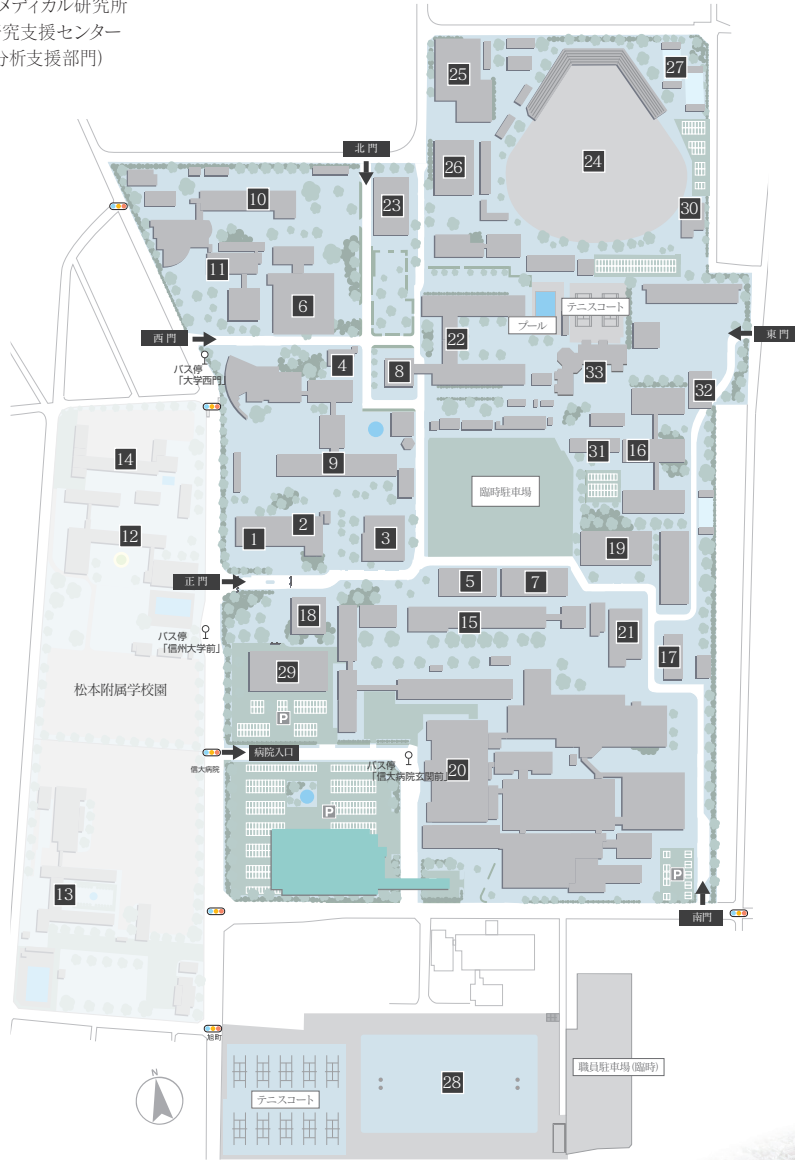

松本キャンパス

- ・人文学部、人文科学研究科
- ・経法学部、経済・社会政策科学研究科
- ・理学部、総合理工学研究科
- ・医学部、医学系研究科
- ・総合医理工学研究科
- ・全学教育機構
- ・医学部附属病院

- 1 法人本部
- 2 総合健康安全センター
- 3 旭会館
- 4 総合情報センター
- 5 旭総合研究棟
  バイオメディカル研究所
  基盤研究支援センター
  (機器分析支援部門)

- 6 附属図書館・中央図書館
  大学史資料センター
- 7 基盤研究支援センター
  (遺伝子実験支援部門、
  動物実験支援部門、
  RI実験支援部門)

- 8 教員免許更新支援センター
- 9 理学部
- 10 人文学部
- 11 経法学部

- 12 教育学部附属松本小学校
- 13 教育学部附属松本中学校
- 14 教育学部附属幼稚園
- 15 医学部医学科

- 16 医学部保健学科
- 17 疾患予防医科学系専攻棟
- 18 医学部図書館
- 19 医学部講義・実習室
- 20 医学部附属病院

- 21 中央機械室
- 22 全学教育機構
  学生総合支援センター(1F)
  キャリア教育・サポートセンター(1F)
  学生相談センター(1F)
  e-Learningセンター(2F)
  グローバル教育推進センター(2F)
  教職支援センター(2F)
  高等教育研究センター(4F)

- 23 大学生協購買部(1F)
  学生食堂(あづみホール)(2F)
- 24 野球場(第三運動場)
- 25 第1体育館
- 26 第2体育館
- 27 弓道場
- 28 グリーンフィールド(第一運動場)

- 29 信州地域技術メディカル展開センター
  リサーチアドミニストレーション室
  地域防災減災センター
- 30 信州大学自然科学館
- 31 医学部資料室(登録有形文化財)
- 32 地域保健推進センター
- 33 おひさま保育園

交通のご案内 〒390-8621 長野県松本市旭3-1-1

JR松本駅「お城口(東口)」を出て右前方、松本バスターミナルのりば1「信大横田循環線」、または「浅間線」に乗車し約15分、バス停「信州大学前」で下車して道路向かいに大学正門があります。人文学部・経法学部・全学教育機構・附属図書館へは、次のバス停「大学西門」下車が便利です(どちらも200円)。医学部附属病院へは「松本駅お城口」バス停から「北市内線西まわり」または「北市内線信大病院行」に乗車し約20分、バス停「信大病院玄関前」で下車が便利です(200円)。