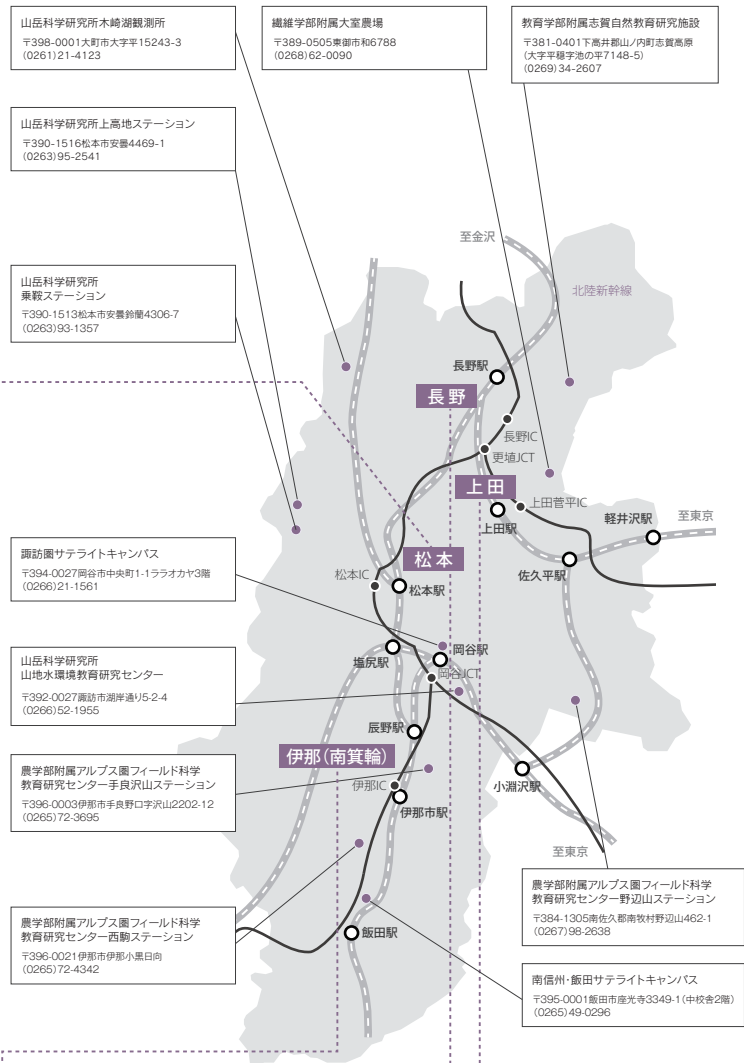

伊那 (南箕輪) (50km※)		
部局等	電話番号	所在地
農学部 大学院総合理工学研究科(伊那キャンパス) 大学院総合医理工学研究科(伊那キャンパス) 附属アルプス圏フィールド科学教育研究センター構内ステーション 基盤研究支援センター(機器分析支援部門伊那分室) 野生動物対策センター 近未来農林総合科学教育研究センター 国際農学教育研究センター 学術研究・産学官連携推進機構 先鋭領域融合研究群 山岳科学研究所	(0265)77-1300	〒399-4598 上伊那郡 南箕輪村8304

上田 (80km※)		
部局等	電話番号	所在地
繊維学部 大学院総合理工学研究科(上田キャンパス) 大学院総合医理工学研究科(上田キャンパス) 附属農場 ファイバーイノベーション・インキュベーター(Fii)施設	(0268)21-5300 (0268)21-5454	〒386-8567 上田市常田 3丁目15番1号
学術研究・産学官連携推進機構 先鋭領域融合研究群 国際ファイバー工学研究所 学術研究支援本部 基盤研究支援センター 遺伝子実験支援部門 機器分析支援部門上田分室 産学官連携・地域総合戦略推進本部 オープンベンチャーイノベーションセンター(OVIC)* 先進植物工場研究教育センター(SU-PLAF)	(0268)21-5572 (0268)21-5800 (0268)21-5325 (0268)21-5361 (0268)21-5383	*OVICは 〒386-0017 上田市踏入 2丁目16番24号

長野 (教育) (65km※)		
部局等	電話番号	所在地
教育学部 大学院教育学研究科 附属次世代型学び研究開発センター	(026)238-4011 (026)238-4011 (026)238-4242	〒380-8544 長野市西長野6の口
教育学部長野附属学校 附属長野小学校 附属長野中学校 附属特別支援学校	(026)251-3350 (026)243-0633 (026)241-1177	〒381-0016長野市南堀77番地1 〒381-0016長野市南堀109番地 〒381-0016長野市南堀109番地

松本キャンパスから長野(教育)キャンパスのおよその距離は65km。公共交通機関(バス・電車)を使用した場合の移動時間は2時間程度、車を使用した場合の移動時間は1時間15分程度である。

部局等	電話番号	所在地
大学院経済・社会政策科学研究科 イノベーション・マネジメント専攻	(026)269-5696	〒380-8553 長野市若里4-17-1
総合情報センター (情報基礎部門、研究開発部門)	(026)269-5602	
信州科学技術総合振興センター	(026)269-5700	*OVICは 〒386-0017 上田市踏入 2丁目16番24号
学術研究・産学官連携推進機構 先鋭領域融合研究群 カーボン科学研究所 環境・エネルギー材料科学研究所	(026)269-5670 (026)269-5003	
学術研究支援本部 基盤研究支援センター (機器分析支援部門長野(工学)分室)	(026)269-5003	
アควア・イノベーション拠点(COI) 研究推進部アควア・イノベーション拠点支援課	(026)269-5763	
国際科学イノベーションセンター	(026)269-5768	

※( )内の数字は、大学本部(松本市)からJRを利用した場合のおよその距離を示す。

役員・教職員

学部・大学院学生数

入学・卒業・進路

国際交流

教育研究プロジェクト

附属図書館

医学部附属病院

社会連携

財務

施設