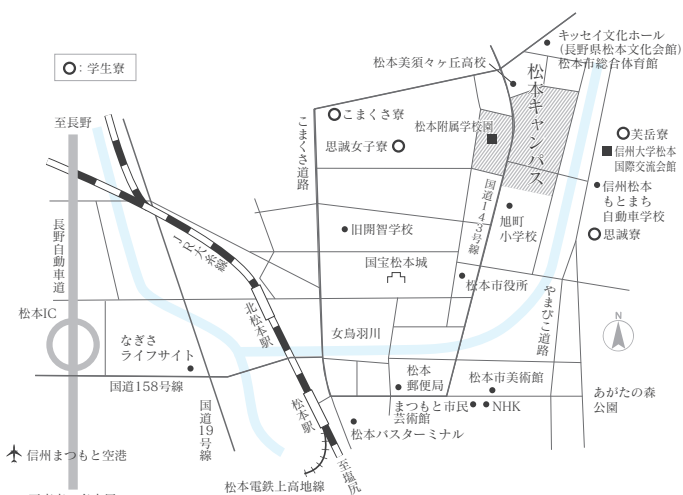

松本キャンパス

- ・人文学部、人文科学研究科
- ・経法学部、経済・社会政策科学研究科
- ・理学部、総合理工学研究科
- ・医学部、医学系研究科
- ・総合医理工学研究科
- ・全学教育機構
- ・医学部附属病院

- 1 法人本部
- 2 総合健康安全センター
- 3 旭会館
- 4 総合情報センター
- 5 旭総合研究棟
  バイオメディカル研究所
  基盤研究支援センター
  (機器分析支援部門)

- 6 附属図書館・中央図書館
  大学史資料センター
- 7 基盤研究支援センター
  (遺伝子実験支援部門、
  動物実験支援部門、
  RI実験支援部門)

- 8 教員免許更新支援センター
- 9 理学部
- 10 人文学部
- 11 経法学部

- 12 教育学部附属松本小学校
- 13 教育学部附属松本中学校
- 14 教育学部附属幼稚園
- 15 医学部医学科

- 16 医学部保健学科
- 17 疾患予防医科学系専攻棟
- 18 医学部図書館
- 19 医学部講義・実習室
- 20 医学部附属病院

- 21 中央機械室
- 22 全学教育機構
  学生総合支援センター(1F)
  キャリア教育・サポートセンター(1F)
  学生相談センター(1F)
  e-Learningセンター(2F)
  グローバル教育推進センター(2F)
  教職支援センター(2F)
  高等教育研究センター(4F)

- 23 大学生協購買部(1F)
  学生食堂(あづみホール)(2F)
- 24 野球場(第三運動場)
- 25 第1体育館
- 26 第2体育館
- 27 弓道場
- 28 グリーンフィールド(第一運動場)

- 29 信州地域技術メディカル展開センター
  リサーチアドミニストレーション室
  地域防災減災センター
- 30 信州大学自然科学館
- 31 医学部資料室(登録有形文化財)
- 32 地域保健推進センター
- 33 おひさま保育園

交通のご案内 〒390-8621 長野県松本市旭3-1-1

JR松本駅「お城口(東口)」を出て右前方、松本バスターミナルのりば1「信大横田循環線」、または「浅間線」に乗車し約15分、バス停「信州大学前」で下車して道路向かいに大学正門があります。人文学部・経法学部・全学教育機構・附属図書館へは、次のバス停「大学西門」下車が便利です(どちらも200円)。医学部附属病院へは「松本駅お城口」バス停から「北市内線西まわり」または「北市内線信大病院行」に乗車し約20分、バス停「信大病院玄関前」で下車が便利です(200円)。