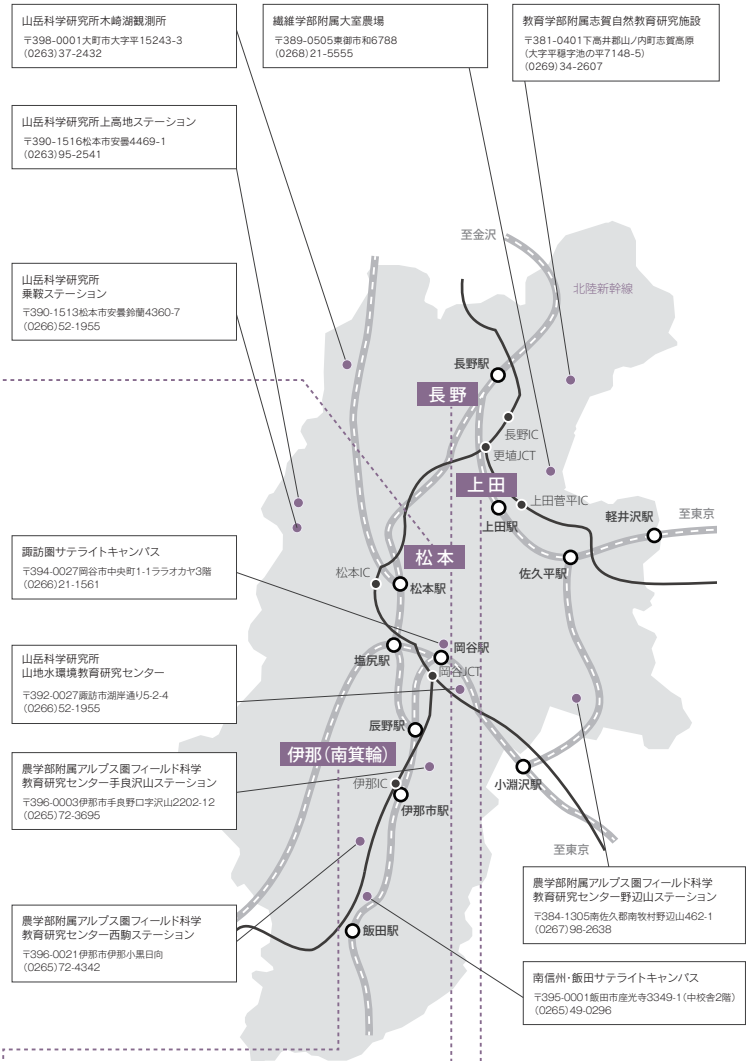

施設

部局等所在地

松本		
部局等	電話番号	所在地
人文学部 大学院人文科学研究科 経法学部 大学院経済・社会政策科学研究科 経済・社会政策科学専攻 理学部 大学院総合理工学研究科(松本キャンパス) 大学院総合工学系研究科(松本キャンパス) 医学部 大学院医学系研究科 全学教育機構 附属図書館 大学史資料センター 総合健康安全センター 総合情報センター 男女共同参画推進センター 医学部附属病院 教育・学生支援機構 アドミッションセンター 高等教育研究センター e-Learningセンター 環境マインド推進センター グローバル教育推進センター 学生総合支援センター 学生相談センター キャリア教育・サポートセンター 教員免許更新支援センター 教職支援センター 学術研究・産学官連携推進機構 リサーチ・アドミニストレーション室 先鋭領域融合研究群 バイオメディカル研究所 学術研究支援本部 輸出監理室 基盤研究支援センター (動物実験支援部門、機器分析支援部門、 RI実験支援部門) 産学官連携・地域総合戦略推進本部 地域防災減災センター 信州地域技術メディカル展開センター 内部監査室 経営企画部 総務部 財務部 学務部 研究推進部 環境施設部	(0263)35-4600	〒390-8621 松本市旭3丁目1番1号
教育学部松本附属学校園 附属幼稚園 附属松本小学校 附属松本中学校	(0263)37-2214 (0263)37-2216 (0263)37-2212	〒390-8671 松本市桐1丁目3番1号

伊那(南箕輪)(50km※)		
部局等	電話番号	所在地
農学部 大学院総合理工学研究科(伊那キャンパス) 大学院総合工学系研究科(伊那キャンパス) 附属アルプス圏フィールド科学教育研究センター構内ステーション 食料保健機能開発研究センター 野生動物対策センター 近未来農林総合科学教育研究センター 国際農学教育研究センター 学術研究・産学官連携推進機構 先鋭領域融合研究群 山岳科学研究所	(0265)77-1300	〒399-4598 上伊那郡南箕輪村8304

上田(80km※)		
部局等	電話番号	所在地
繊維学部 大学院総合理工学研究科(上田キャンパス) 大学院総合工学系研究科(上田キャンパス) 附属農場 ファイバーイノベーション・インキュベーター(Fii)施設	(0268)21-5300 (0268)21-5454	〒386-8567 上田市常田3丁目15番1号
学術研究・産学官連携推進機構 先鋭領域融合研究群 国際ファイバー工学研究所 基盤研究支援センター 遺伝子実験支援部門 機器分析支援部門(上田分室)	(0268)21-5572 (0268)21-5800 (0268)21-5325	
先進植物工場研究教育センター(SU-PLAF)	(0268)21-5383	

長野(教育)(65km※)		
部局等	電話番号	所在地
教育学部	(026)238-4011	〒380-8544 長野市西長野6の口
大学院教育学研究科	(026)238-4011	
附属次世代型学び研究開発センター	(026)238-4242	
教育学部長野附属学校	(026)251-3350	〒381-0016 長野市南堀77番地1
附属長野小学校	(026)243-0633	〒381-0016 長野市南堀109番地
附属特別支援学校	(026)241-1177	〒381-0016 長野市南堀109番地

長野(工学)(65km※)		
部局等	電話番号	所在地
工学部	(026)269-5003	〒380-8553 長野市若里4-17-1
大学院総合理工学研究科(長野(工学)キャンパス)		
大学院総合工学系研究科(長野(工学)キャンパス)	(026)269-5696	
総合情報センター(情報基礎部門、研究開発部門)	(026)269-5602	
信州科学技術総合振興センター	(026)269-5700	
学術研究・産学官連携推進機構	(026)269-5670	
先鋭領域融合研究群		
カーボン科学研究所	(026)269-5003	
環境・エネルギー材料科学研究所	(026)269-5003	
基盤研究支援センター(機器分析支援部門長野(工学)分室)	(026)269-5003	
アクア・イノベーション拠点(COI)研究推進部 アクア・イノベーション拠点支援課	(026)269-5763	
国際科学イノベーションセンター	(026)269-5768	

※( )内の数字は、大学本部(松本市)からJRを利用した場合のおよその距離を示す。