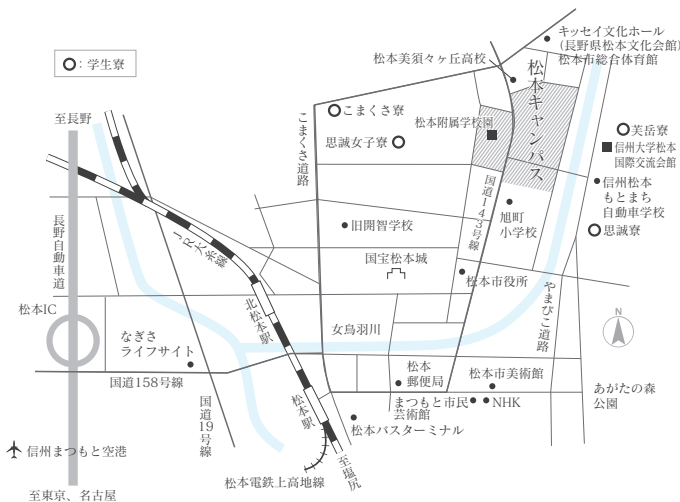

※()内の数字は、大学本部(松本市)からJRを利用した場合のおよその距離を示す。

松本キャンパス

- ・ 人文学部、人文科学研究科 ・ 経法学部、経済・社会政策科学研究科
- ・ 理学部、総合理工学研究科、総合工学系研究科 ・ 医学部、医学系研究科
- ・ 全学教育機構 ・ 医学部附属病院

- 1 法人本部
- 2 総合健康安全センター
- 3 旭会館
- 4 総合情報センター
- 5 旭総合研究棟
バイオメディカル研究所
基盤研究支援センター
(機器分析支援部門)

- 21 中央機械室
- 22 全学教育機構
学生総合支援センター(1F)
キャリア教育・サポートセンター(1F)
学生相談センター(1F)
e-Learningセンター(2F)
グローバル教育推進センター(2F)
教職支援センター(2F)
高等教育研究センター(4F)

- 23 大学生協購買部(1F)
学生食堂(あづみホール)(2F)

- 24 野球場(第三運動場)

- 25 第1体育館

- 26 第2体育館

- 27 弓道場

- 28 グリーンフィールド(第一運動場)

- 29 信州地域技術メディカル展開センター
リサーチアドミニストレーション室
地域防災減災センター

- 30 信州大学自然科学館

- 31 医学部資料室(登録有形文化財)

- 32 地域保健推進センター

- 33 おひさま保育園

交通のご案内 〒390-8621 長野県松本市旭3-1-1

JR松本駅「お城口(東口)」を出て右前方、松本バスターミナルのりば1「信大横田循環線」、または「浅間線」に乗車し約15分、バス停「信州大学前」で下車して道路向かいに大学正門があります。人文学部・経法学部・全学教育機構・附属図書館へは、次のバス停「大学西門」下車が便利です(どちらも200円)。医学部附属病院へは、「松本駅お城口」バス停から「北市内線西まわり」に乗車し約20分、バス停「信大病院玄関前」で下車が便利です(200円)。