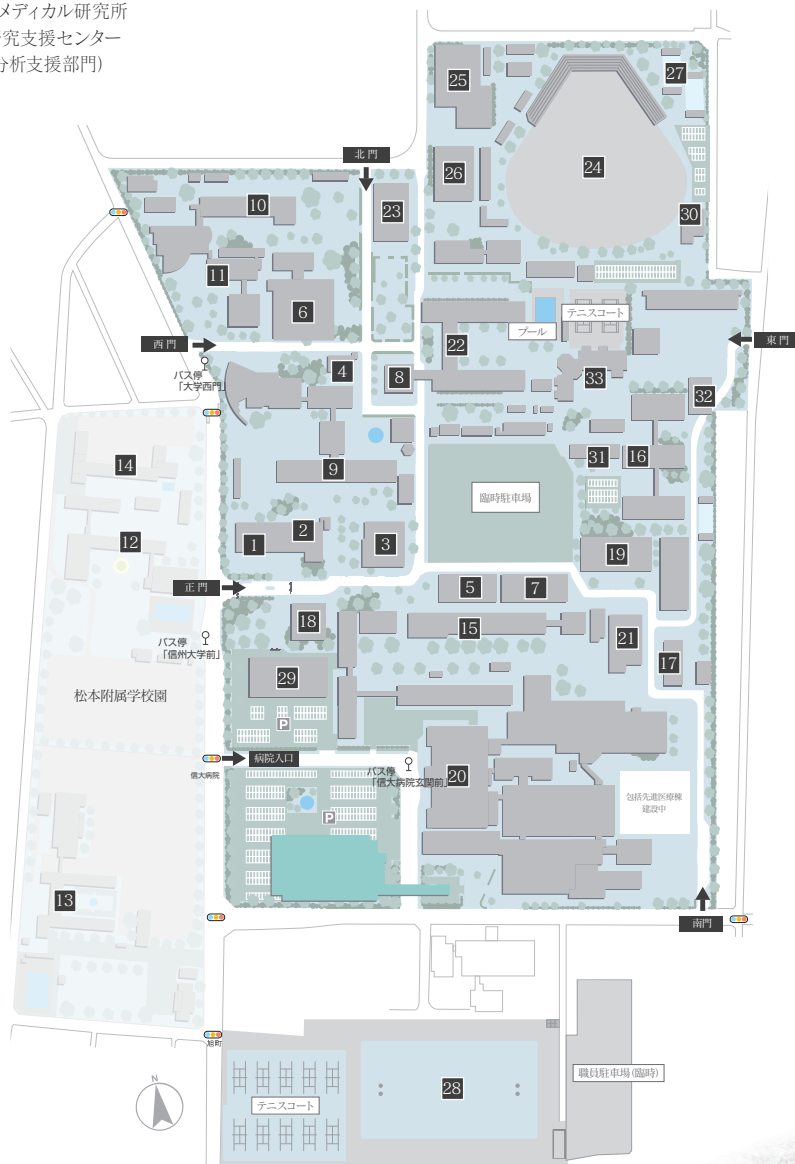

※()内の数字は、大学本部(松本市)からJRを利用した場合のおよその距離を示す。

松本キャンパス

- ・ 人文学部、人文科学研究科 ・ 経法学部、経済・社会政策科学研究科
- ・ 理学部、総合理工学研究科、総合工学系研究科 ・ 医学部、医学系研究科
- ・ 全学教育機構 ・ 医学部附属病院

- 1 法人本部
- 2 総合健康安全センター
- 3 旭会館
- 4 総合情報センター
- 5 旭総合研究棟
バイオメディカル研究所
基盤研究支援センター
(機器分析支援部門)

- 21 中央機械室
- 22 全学教育機構
学生総合支援センター(1F)
キャリア教育・サポートセンター(1F)
学生相談センター(1F)
e-Learningセンター(2F)
グローバル教育推進センター(2F)
教職支援センター(2F)
高等教育研究センター(4F)

- 23 大学生協購買部(1F)
学生食堂(あづみホール)(2F)

- 24 野球場(第三運動場)

- 25 第1体育館

- 26 第2体育館

- 27 弓道場

- 28 グリーンフィールド(第一運動場)

- 29 信州地域技術メディカル展開センター
リサーチアドミニストレーション室
地域防災減災センター

- 30 信州大学自然科学館

- 31 医学部資料室(登録有形文化財)

- 32 地域保健推進センター

- 33 おひさま保育園

交通のご案内 〒390-8621 長野県松本市旭3-1-1

JR松本駅「お城口(東口)」を出て右前方、松本バスターミナルのりば1「信大横田循環線」、または「浅間線」に乗車し約15分、バス停「信州大学前」で下車して道路向かいに大学正門があります。人文学部・経法学部・全学教育機構・附属図書館へは、次のバス停「大学西門」下車が便利です(どちらも200円)。医学部附属病院へは、「松本駅お城口」バス停から「北市内線西まわり」に乗車し約20分、バス停「信大病院玄関前」で下車が便利です(200円)。