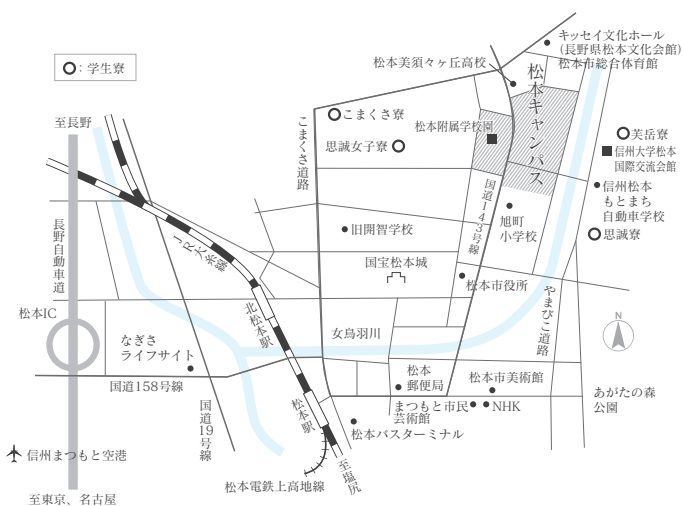

松本キャンパス

- ・人文学部、人文科学研究科
- ・経法学部、経済・社会政策科学研究科
- ・理学部、総合理工学研究科
- ・医学部、医学系研究科
- ・総合医理工学研究科
- ・全学教育機構
- ・医学部附属病院

- 1 法人本部
- 2 総合健康安全センター
- 3 旭会館
- 4 総合情報センター
- 5 旭総合研究棟
  バイオメディカル研究所
  基盤研究支援センター
  (機器分析支援部門)

- 6 附属図書館・中央図書館
  大学史資料センター
- 7 基盤研究支援センター
  (遺伝子実験支援部門、
  動物実験支援部門、
  RI実験支援部門)

- 8 教員免許更新支援センター
- 9 理学部
- 10 人文学部
- 11 経法学部

- 12 教育学部附属松本小学校
- 13 教育学部附属松本中学校
- 14 教育学部附属幼稚園
- 15 医学部医学科

- 16 医学部保健学科
- 17 疾患予防医科学系専攻棟
- 18 医学部図書館
- 19 医学部講義・実習室
- 20 医学部附属病院

- 21 中央機械室
- 22 全学教育機構
  学生総合支援センター(1F)
  キャリア教育・サポートセンター(1F)
  学生相談センター(1F)
  e-Learningセンター(2F)
  グローバル教育推進センター(2F)
  教職支援センター(2F)
  高等教育研究センター(4F)

- 23 大学生協購買部(1F)
  学生食堂(あづみホール)(2F)
- 24 野球場(第三運動場)
- 25 第1体育館
- 26 第2体育館
- 27 弓道場
- 28 グリーンフィールド(第一運動場)

- 29 信州地域技術メディカル展開センター
  リサーチ・アドミニストレーション室
  地域防災減災センター
- 30 信州大学自然科学館
- 31 医学部資料室(登録有形文化財)
- 32 地域保健推進センター
- 33 おひさま保育園

交通のご案内 〒390-8621 長野県松本市旭3-1-1

JR松本駅「お城口(東口)」を出て右前方、松本バスターミナルのりば1「信大横田循環線」、または「浅間線」に乗車し約15分、バス停「信州大学前」で下車して道路向かいに大学正門があります。人文学部・経法学部・全学教育機構・附属図書館へは、次のバス停「大学西門」下車が便利です(どちらも200円)。医学部附属病院へは「松本駅お城口」バス停から「北市内線西まわり」または「北市内線信大病院行」に乗車し約20分、バス停「信大病院玄関前」で下車が便利です(200円)。