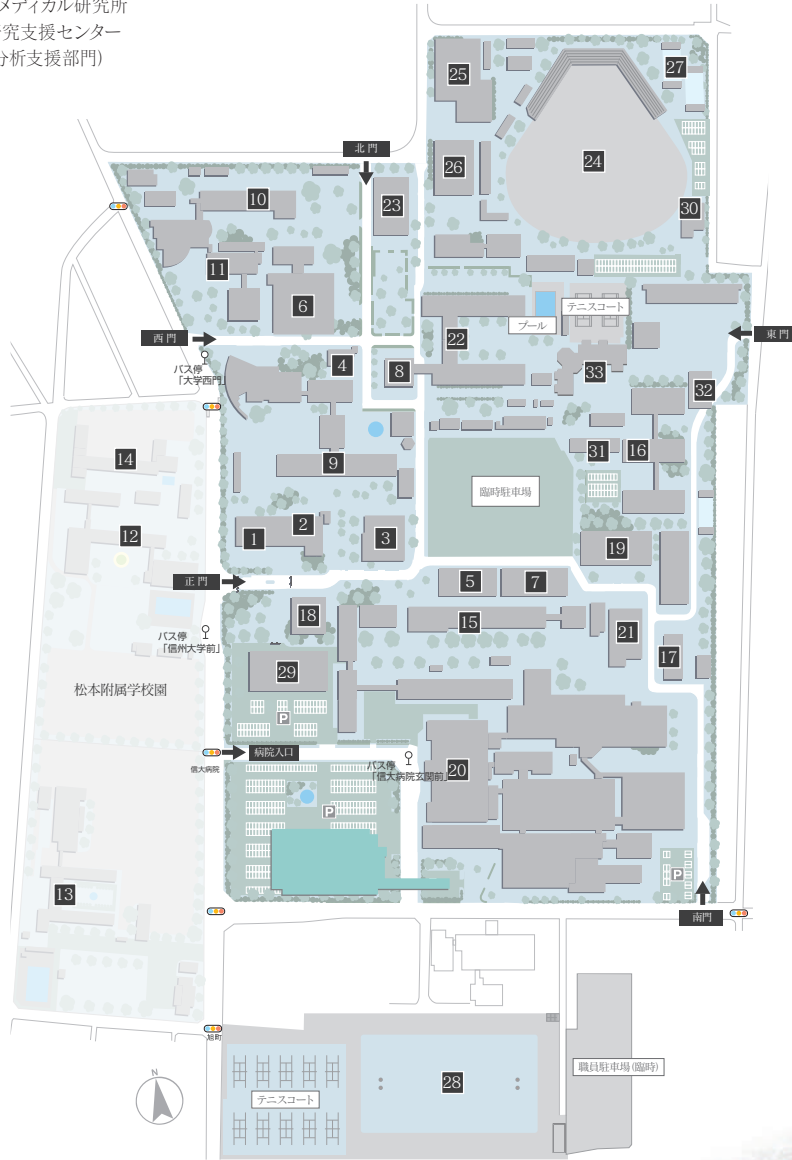

松本キャンパス

- ・人文学部、人文科学研究科
- ・経法学部、経済・社会政策科学研究科
- ・理学部、総合理工学研究科
- ・医学部、医学系研究科
- ・総合医理工学研究科
- ・全学教育機構
- ・医学部附属病院

- 1 法人本部
- 2 総合健康安全センター
- 3 旭会館
- 4 総合情報センター
- 5 旭総合研究棟
  バイオメディカル研究所
  基盤研究支援センター
  (機器分析支援部門)

- 6 附属図書館・中央図書館
  大学史資料センター
- 7 基盤研究支援センター
  (遺伝子実験支援部門、
  動物実験支援部門、
  RI実験支援部門)

- 8 教員免許更新支援センター
- 9 理学部
- 10 人文学部
- 11 経法学部

- 12 教育学部附属松本小学校
- 13 教育学部附属松本中学校
- 14 教育学部附属幼稚園
- 15 医学部医学科

- 16 医学部保健学科
- 17 疾患予防医科学系専攻棟
- 18 医学部図書館
- 19 医学部講義・実習室
- 20 医学部附属病院

- 21 中央機械室
- 22 全学教育機構
  学生総合支援センター(1F)
  キャリア教育・サポートセンター(1F)
  学生相談センター(1F)
  e-Learningセンター(2F)
  グローバル教育推進センター(2F)
  教職支援センター(2F)
  高等教育研究センター(4F)

- 23 大学生協購買部(1F)
  学生食堂(あづみホール)(2F)
- 24 野球場(第三運動場)
- 25 第1体育館
- 26 第2体育館
- 27 弓道場
- 28 グリーンフィールド(第一運動場)

- 29 信州地域技術メディカル展開センター
  リサーチ・アドミニストレーション室
  地域防災減災センター
- 30 信州大学自然科学館
- 31 医学部資料室(登録有形文化財)
- 32 地域保健推進センター
- 33 おひさま保育園

交通のご案内 〒390-8621 長野県松本市旭3-1-1

JR松本駅「お城口(東口)」を出て右前方、松本バスターミナルのりば1「信大横田循環線」、または「浅間線」に乗車し約15分、バス停「信州大学前」で下車して道路向かいに大学正門があります。人文学部・経法学部・全学教育機構・附属図書館へは、次のバス停「大学西門」下車が便利です(どちらも200円)。医学部附属病院へは「松本駅お城口」バス停から「北市内線西まわり」または「北市内線信大病院行」に乗車し約20分、バス停「信大病院玄関前」で下車が便利です(200円)。