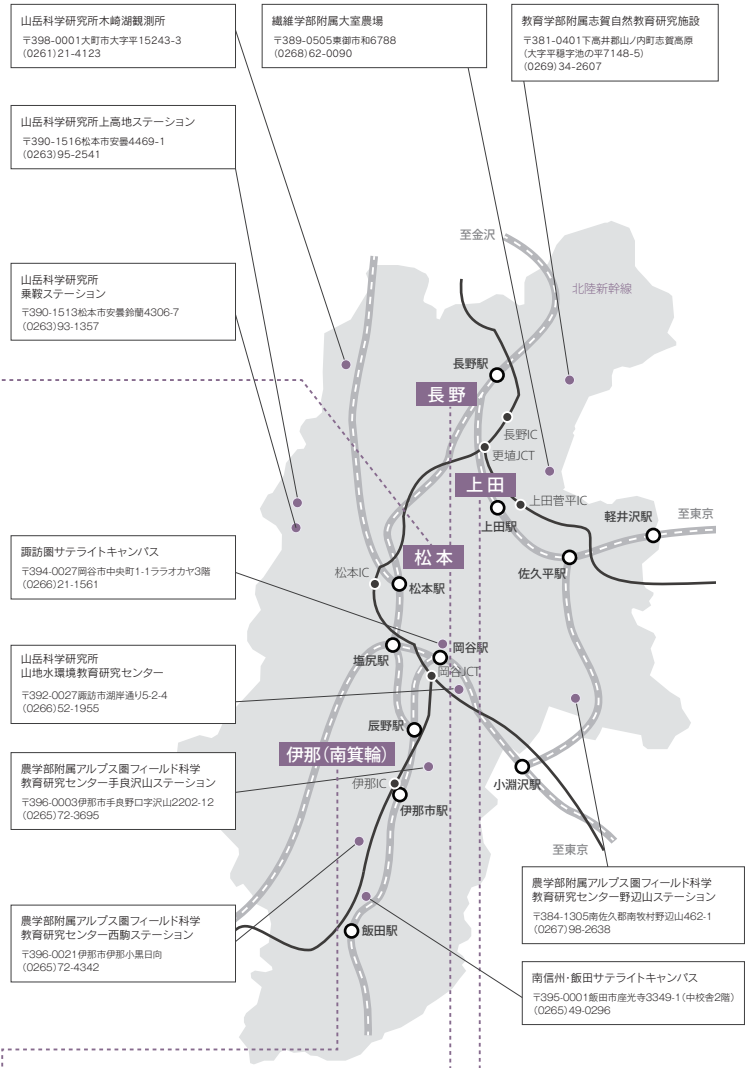

伊那 (南箕輪) (50km※)		
部局等	電話番号	所在地
農学部 大学院総合理工学研究科(伊那キャンパス) 大学院総合医理工学研究科(伊那キャンパス) 附属アルプス圏フィールド科学教育研究センター-構内ステーション 基盤研究支援センター(機器分析支援部門伊那分室) 野生動物対策センター 近未来農林総合科学教育研究センター 国際農学教育研究センター 学術研究・産学官連携推進機構 先鋭領域融合研究群 山岳科学研究所	(0265)77-1300	〒399-4598 上伊那郡 南箕輪村8304

上田 (80km※)		
部局等	電話番号	所在地
繊維学部 大学院総合理工学研究科(上田キャンパス) 大学院総合医理工学研究科(上田キャンパス) 附属農場 ファイバーイノベーション・インキュベーター(Fii)施設	(0268)21-5300 (0268)21-5454	〒386-8567 上田市常田 3丁目15番1号
学術研究・産学官連携推進機構 先鋭領域融合研究群 国際ファイバー工学研究所 学術研究支援本部 基盤研究支援センター 遺伝子実験支援部門 機器分析支援部門上田分室 産学官連携・地域総合戦略推進本部 オープンベンチャーイノベーションセンター(OVIC)* 先進植物工場研究センター(SU-PLAF)	(0268)21-5572 (0268)21-5800 (0268)21-5325 (0268)21-5361 (0268)21-5383	*OVICは 〒386-0017 上田市踏入 2丁目16番24号

長野 (教育) (65km※)		
部局等	電話番号	所在地
教育学部 大学院教育学研究科 附属次世代型学び研究開発センター	(026)238-4011 (026)238-4011 (026)238-4242	〒380-8544 長野市西長野6の口
教育学部長野附属学校 附属長野小学校 附属長野中学校 附属特別支援学校	(026)251-3350 (026)243-0633 (026)241-1177	〒381-0016 長野市南堀77番地1 〒381-0016 長野市南堀109番地 〒381-0016 長野市南堀109番地

長野 (工学) (65km※)		
部局等	電話番号	所在地
工学部 大学院総合理工学研究科 (長野(工学)キャンパス) 大学院総合医理工学研究科 (長野(工学)キャンパス) 大学院経済・社会政策科学研究科 イノベーション・マネジメント専攻 総合情報センター (情報基礎部門、研究開発部門) 信州科学技術総合振興センター 学術研究・産学官連携推進機構 先鋭領域融合研究群 カーボン科学研究所 環境・エネルギー材料科学研究所 学術研究支援本部 基盤研究支援センター (機器分析支援部門長野(工学)分室) アクア・イノベーション拠点(COI) 研究推進部 アクア・イノベーション拠点支援課 国際科学イノベーションセンター	(026)269-5003 (026)269-5696 (026)269-5602 (026)269-5700 (026)269-5670 (026)269-5003 (026)269-5003 (026)269-5763 (026)269-5768	〒380-8553 長野市若里4-17-1

※( )内の数字は、大学本部(松本市)からJRを利用した場合のおよその距離を示す。