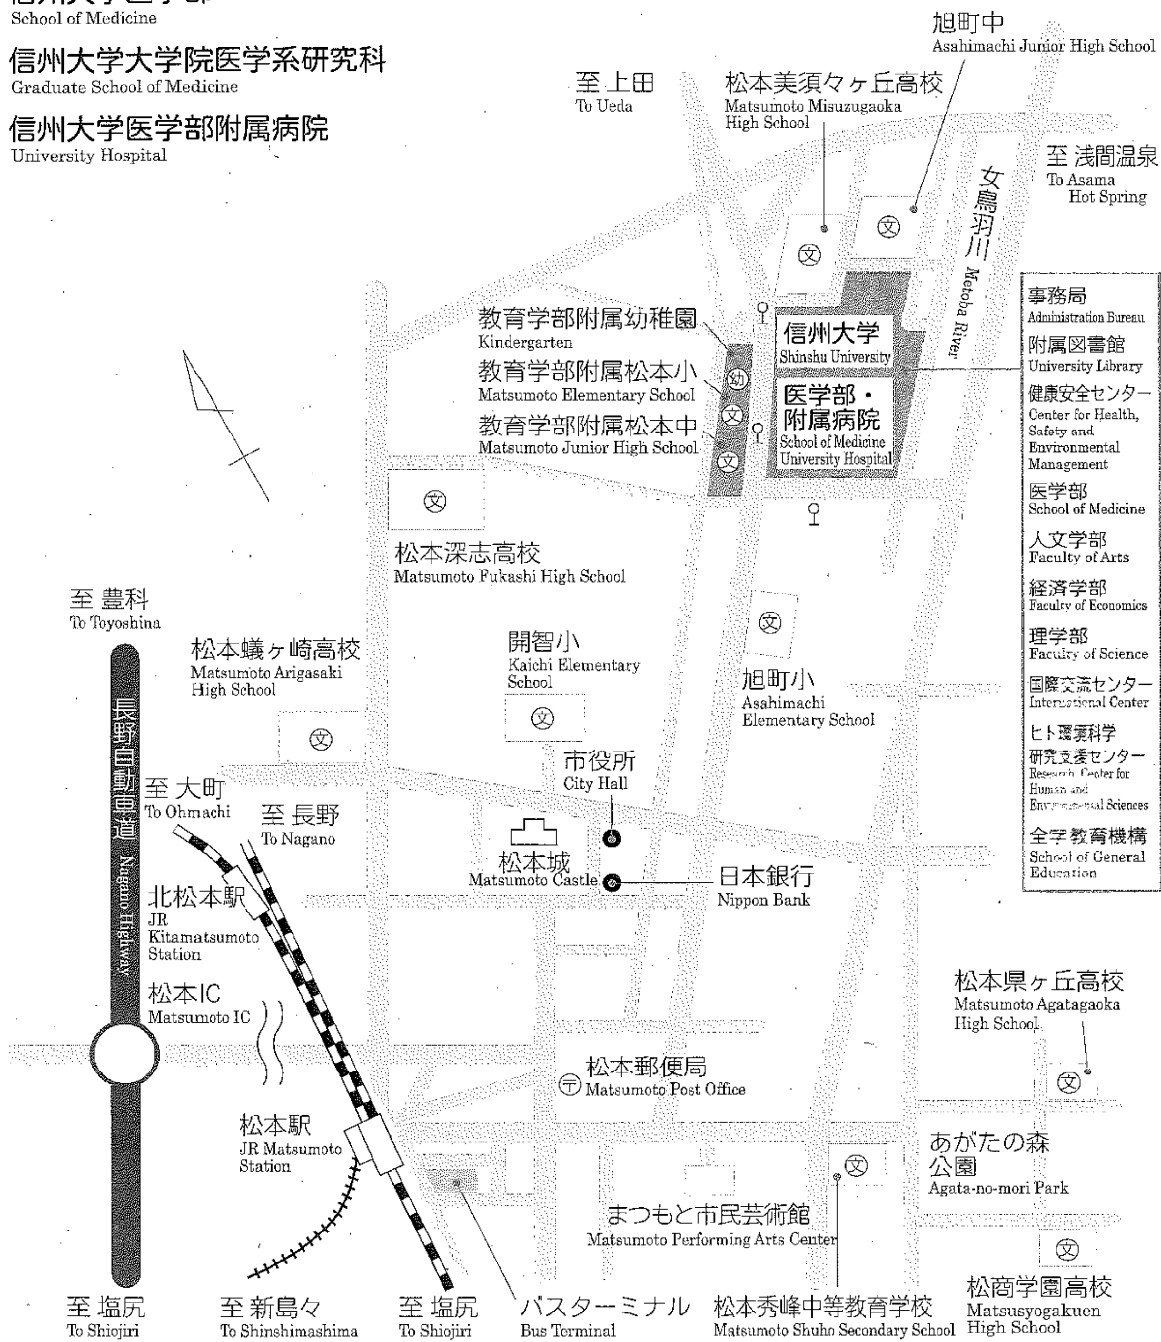

上田 Ueda (80km)

繊維学部	Faculty of Textile Science and Technology
附属農場	Experimental Farms
附属高分子工業研究施設	Institute of High Polymer Research
大学院工学系研究科 (上田キャンパス)	Graduate School, Division of Science and Technology (Ueda Campus)
大学院総合工学系研究科 (上田キャンパス)	Graduate School, Interdisciplinary Graduate School of Science and Technology (Ueda Campus)
ヒト環境科学研究支援センター (生命科学分野遺伝子実験部門)	Research Center for Human and Environmental Sciences (Division of Gene Research, Department of Life Science)
サテライト・ベンチャー・ビジネス・ラボラトリー	Satellite Venture Business Laboratory
ナノテク高機能ファイバーイノベーション連携センター	Collaborative Innovation Center for Nanotech FIBER
ファイバーナノテク国際若手研究者育成拠点	International Young Researchers Empowerment Center

() 内の数字は、大学本部 (松本市) から JR を利用した場合のおよその距離を示す。
() shows the distance from Matsumoto City, Using JR.

信州大学医学部
School of Medicine

信州大学大学院医学系研究科
Graduate School of Medicine

信州大学医学部附属病院
University Hospital

交通案内 [Access]

1. バスターミナルから「信大横田循環線」、「横田信大循環線」、「浅間線」バスにて「信州大学前」下車
2. 「松本駅前」から「北市内線」バスにて「大学病院前」下車
1. Take the bus, "Shundai yokota junkan-sen", "Yokota-shundai junkan-sen", or "Asama sen" at the Bus Terminal in the basement of ESPA and get off at the "Shinsu-daigaku mae" bus stop.
2. Take the bus, "Kitashinai-sen" at the "Matsumoto-eki mae" bus stop and get off at the "Daigaku-byoin mae" bus stop.